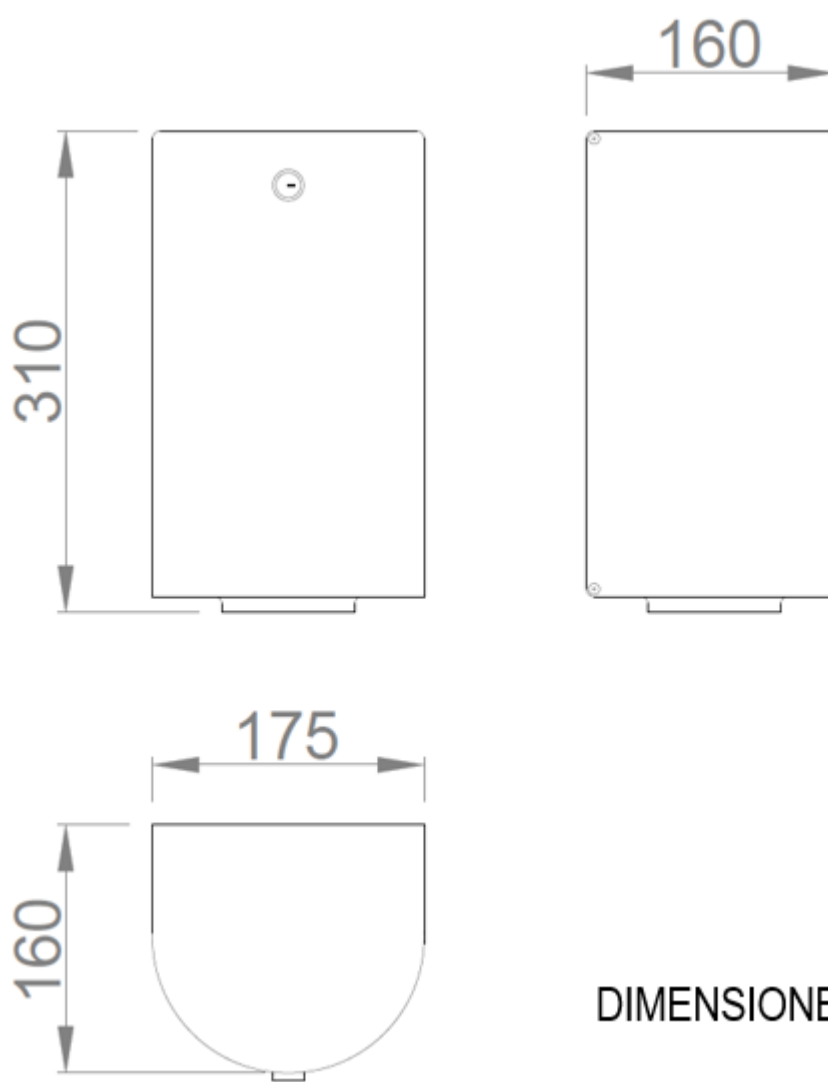

#### Características técnicas

**Material:** aço inoxidável AISI 304

**Acabamento:** cetim

**Dimensões:** 310 A x 175 L x 160 P (mm).

**Consumíveis:** NOFER 06005

**Capacidade:** 1 bobina.

**Rolo de bobina máximo:** Ø135, 200 altura (mm)

#### Esquema dimensional

DIMENSIONES EN mm

Ctra. Laureà Miró, 385-387  
08980 | Sant Feliu de Llobregat,  
Barcelona - Espanha  
T. +34 934 742 423  
F. +34 934 743 548  
nofer@nofer.com  
www.nofer.com